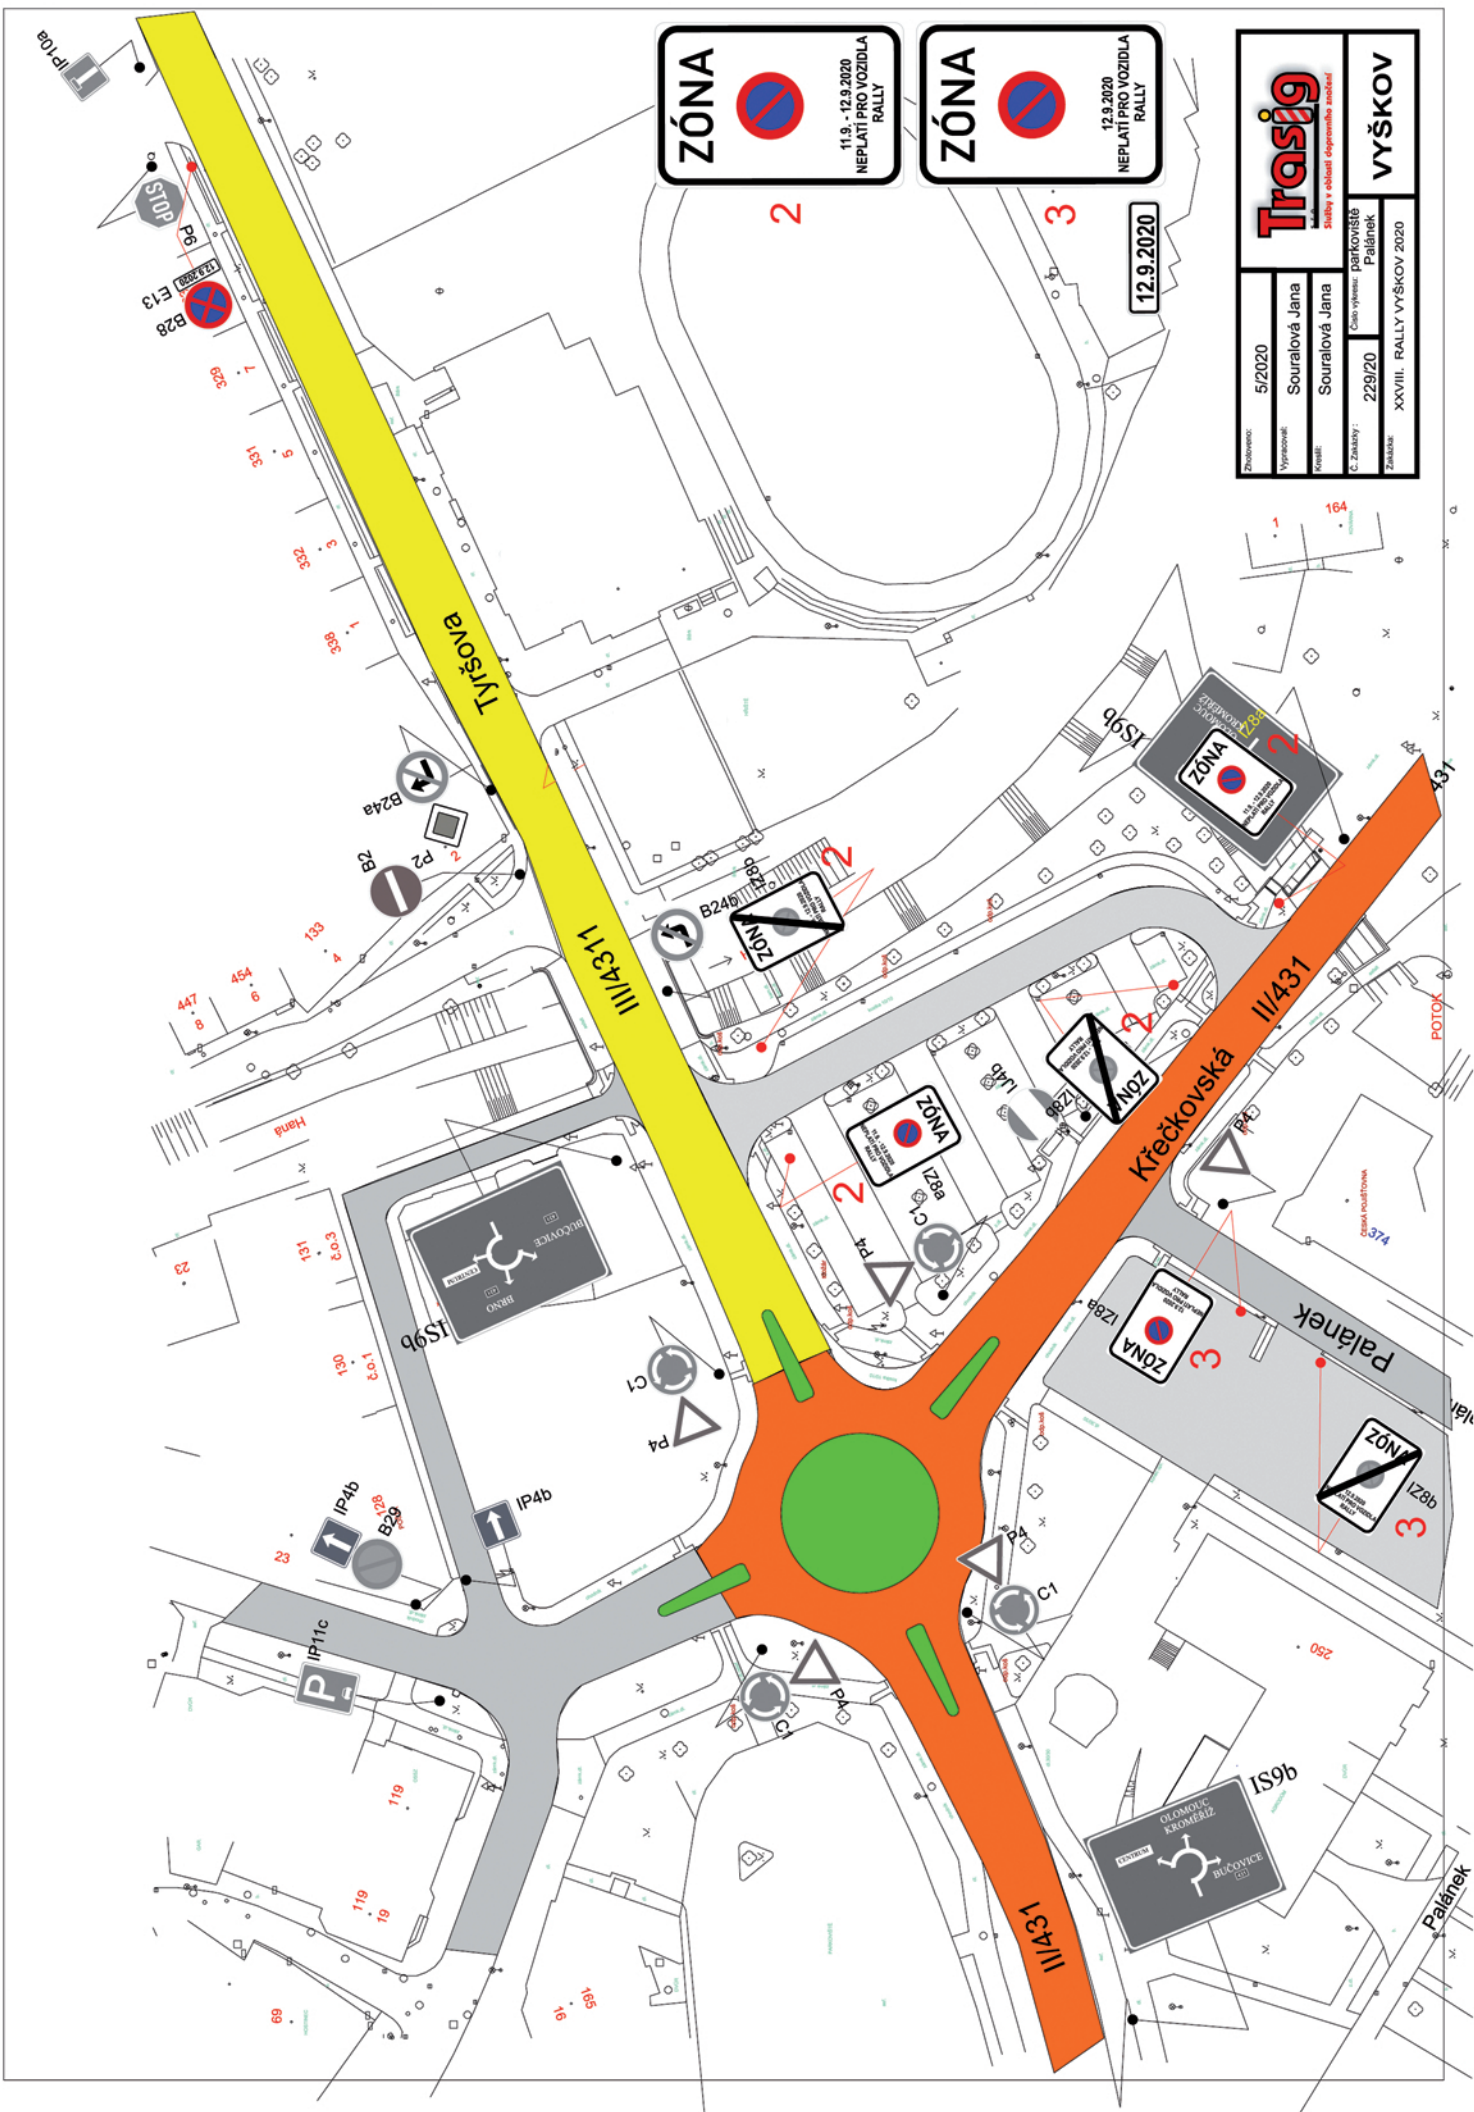

XXVIII. RALLY VYŠKOV - MĚSTO VYŠKOV

(průjezd městem, umístění ředitelství rally, startu a cíle rally a UP po cíli rally)

ZÓNA
11.9. - 12.9.2020
NEPLATÍ PRO VOZIDLA
RALLY

ZÓNA
12.9.2020
NEPLATÍ PRO VOZIDLA
RALLY

Značenie:	5/2020
Význam:	Souralová Jana
Konaj:	Souralová Jana
C. ZÁKLADY:	229/20
Značka:	XXXVIII. RALLY VYŠŠKOV 2020
VYŠŠKOV	

Trasig
Rally a okolní doprovodná vozidla

parkoviště
Paláněk

Dopravní značky budou umístěny u leteckého muzea

Zhotoveno:	5/2020
Vypracoval:	Souralová Jana
Kresil:	Souralová Jana
C. Základky:	229/20
Zakázka:	XXVIII. RALLY VYŠKOV 2020

 <small>Služby v oblasti dopravního značení</small>	VYŠKOV