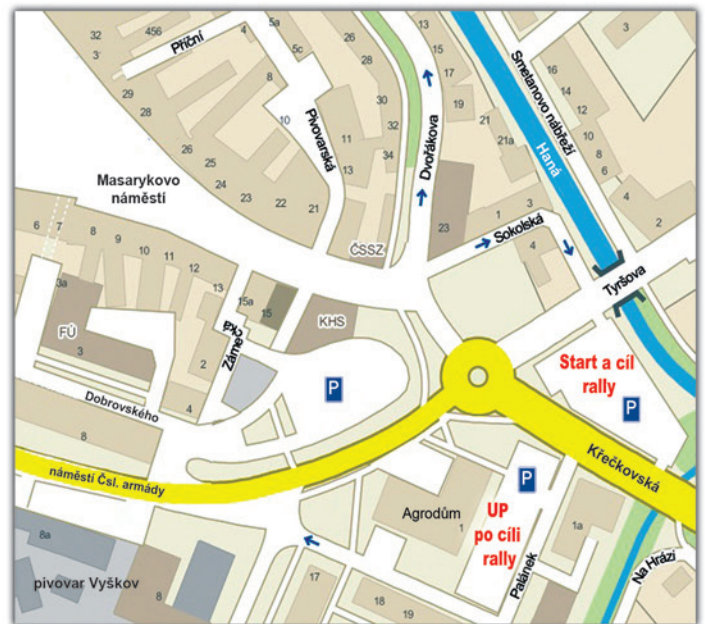

XXVIII. RALLY VYŠKOV - MĚSTO VYŠKOV

(průjezd městem, umístění ředitelství rally, startu a cíle rally a UP po cíli rally)

ZÓNA
11.9. - 12.9.2020
NEPLATÍ PRO VOZIDLA
RALLY

ZÓNA
12.9.2020
NEPLATÍ PRO VOZIDLA
RALLY

Značenie:	5/2020
Význam:	Souralová Jana
Konaj:	Souralová Jana
C. ZÁKLADY:	229/20
Značka:	XXXVIII. RALLY VYŠŠKOV 2020
VYŠŠKOV	

Trasig
Rally a okolní doprovodná vozidla

parkoviště
Paláněk

Dopravní značky budou umístěny u leteckého muzea

Zhotoveno:	5/2020
Vypracoval:	Souralová Jana
Kresil:	Souralová Jana
C. Základky:	229/20
Zakázka:	XXVIII. RALLY VYŠKOV 2020

 <small>Služby v oblasti dopravního značení</small>	VYŠKOV